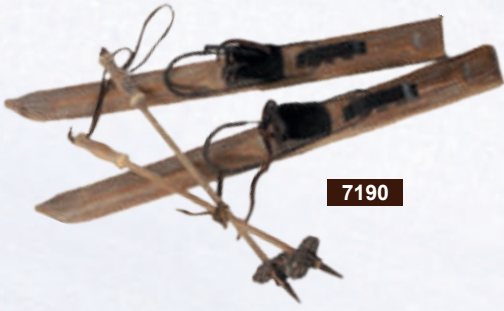

Le télésiège le plus rapide de France se trouve à Plagne Bellecôte en Savoie.

Appelé «télésiège des Colosses», ce débrayable de 8 places va parcourir 1,5 km en 5 minutes à la vitesse de 6 mètres secondes pour 350 mètres de dénivelé.