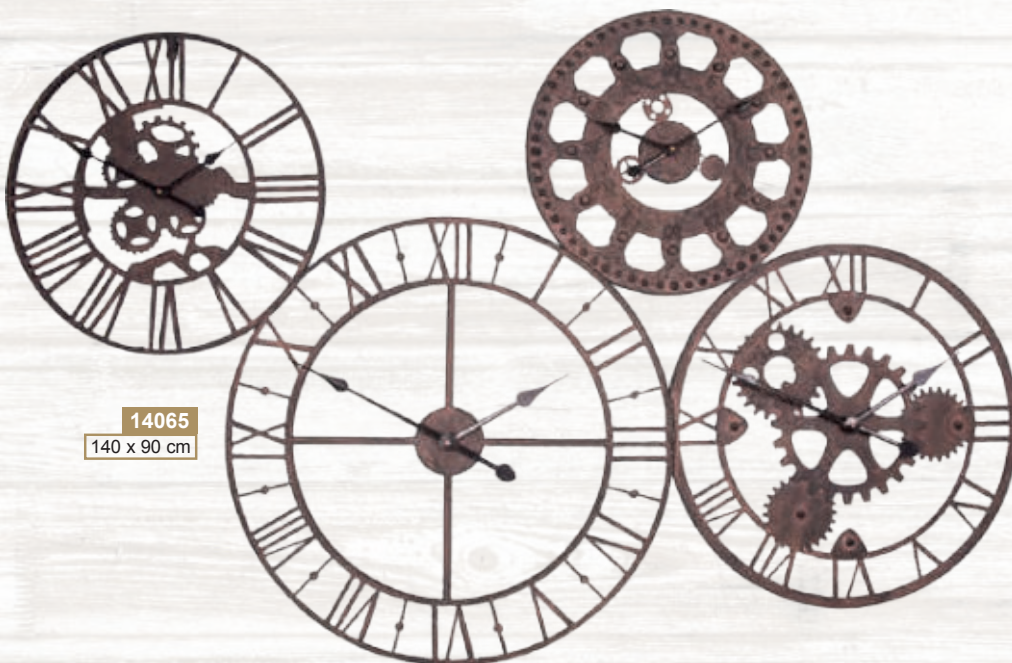

14065
140 x 90 cm